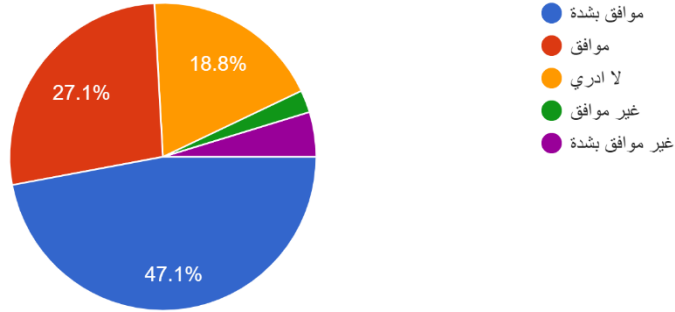

شكاوي المستفيدين تؤخذ بعين الاعتبار وتعالج بشكل سريع
85 responses