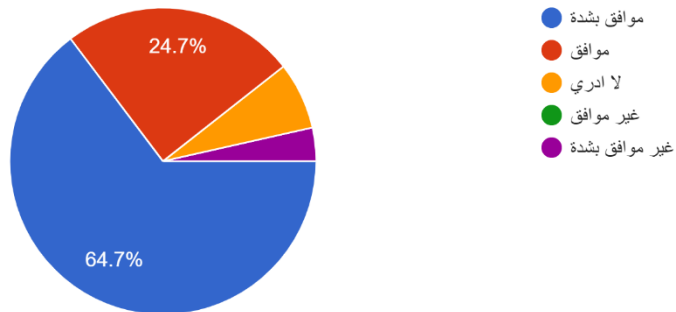

الإجراءات والتعليمات لأنظمة العمل والخدمات في الجمعية واضحة وشفافة
85 responses