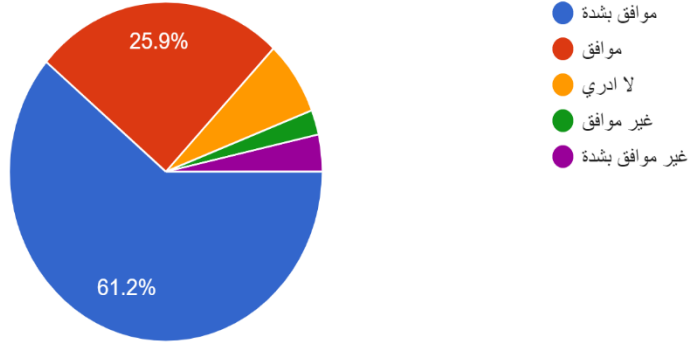

الخدمات التي تقدمها الجمعية تلامس حاجة المستفيدة

85 responses

يمكنني الوصول للخدمات التي تقدمها الجمعية بسهولة ويسر

85 responses

اشعر بأن المدة الزمنية لتقديم خدمات الجمعية مناسبة جداً

85 responses

سلوك منسوبات الجمعية ومقدمي الخدمة مميز وجذاب  
85 responses