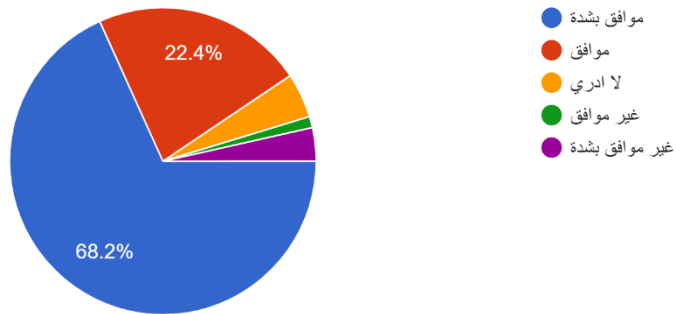

كفاءة اداء العاملات في الجمعية مميز  
85 responses

استجابة الجمعية لطلبات المستفيدات سريعاً ومقنعاً  
85 responses

الاحظ ان إجراءات العمل في الجمعية فيها نسبة عالية من المرونة  
85 responses

تواصل منسوبات الجمعية مع المستفيدات مميزاً  
85 responses