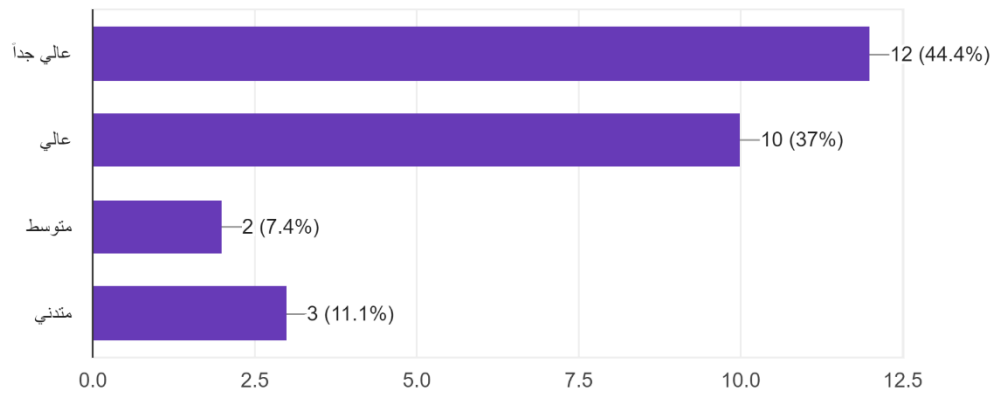

تقييم آراء المجتمع وانطباعاته عن جمعية دعم

مجال العمل

28 responses

رضاكم عن الجمعية بشكل عام

27 responses

رضاكم عن الخدمات المقدمة من قبل الجمعية

27 responses

دور الجمعية في التأثير على المجتمع

27 responses

تساهم الجمعية بمشاريع ومبادرات مجتمعية

27 responses

تشارك الجمعية في الفعاليات والمناسبات المجتمعية

27 responses

تساهم الجمعية في تحسين الناتج الاقتصادي للمجتمع

27 responses

تشارك الجمعية ببرامج توعوية مجتمعية