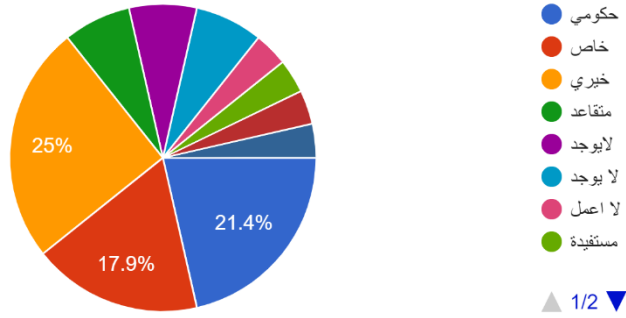

تقييم آراء المجتمع وانطباعاته عن جمعية دعم

مجال العمل

28 responses

رضاكم عن الجمعية بشكل عام

27 responses

رضاكم عن الخدمات المقدمة من قبل الجمعية

27 responses

دور الجمعية في التأثير على المجتمع

27 responses

تساهم الجمعية بمشاريع ومبادرات مجتمعية

27 responses

تشارك الجمعية في الفعاليات والمناسبات المجتمعية

27 responses

تساهم الجمعية في تحسين الناتج الاقتصادي للمجتمع

27 responses

تشارك الجمعية ببرامج توعوية مجتمعية