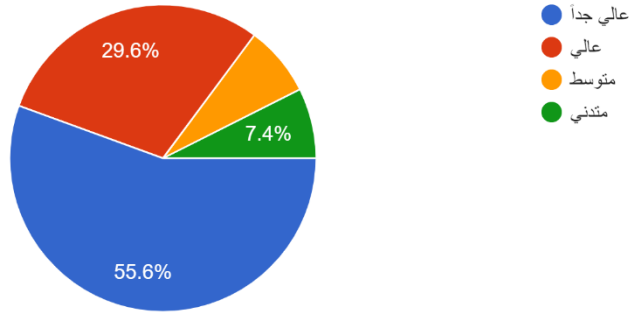

تقييم آراء المجتمع وانطباعاته عن جمعية دعم

مجال العمل

28 responses

رضاكم عن الجمعية بشكل عام

27 responses

رضاكم عن الخدمات المقدمة من قبل الجمعية

27 responses

دور الجمعية في التأثير على المجتمع