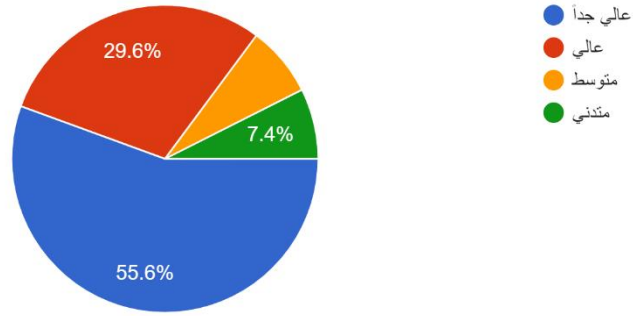

دور الجمعية في التأثير على المجتمع

27 responses