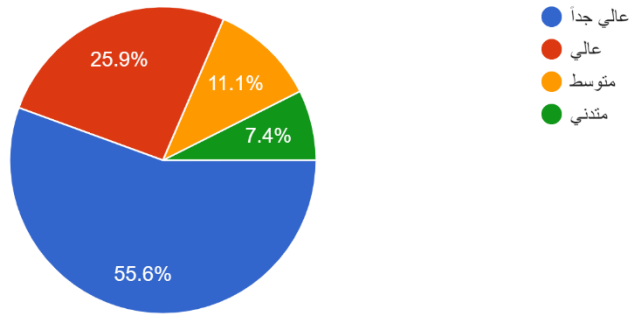

تقييم آراء المجتمع وانطباعاته عن جمعية دعم

مجال العمل

28 responses

رضاكم عن الجمعية بشكل عام

27 responses

رضاكم عن الخدمات المقدمة من قبل الجمعية

27 responses

دور الجمعية في التأثير على المجتمع